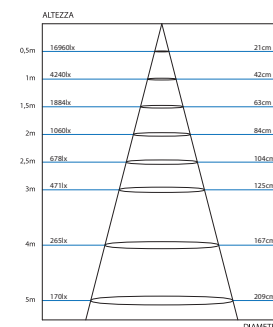

Alimentatore:
ON/OFF a bordo

Tensione:	48Vdc
Fascio:	24° standard / 12° e 36° a richiesta
Peso:	300gr
Grado IP:	20
Filo incandescente:	650 C°
Tipo LED:	COB BRIDGELUX
Potenza lampada:	10W
Flusso Lampada:	920 / 960 lumen
Temperatura di colore:	3000/4000K° - Su richiesta 5000K°
Indice di resa cromatica:	>80

CURVA FOTOMETRICA

CONO DI LUCE 24°

LAMPADA: 1 x LED +/- 10 W 920/960 lm