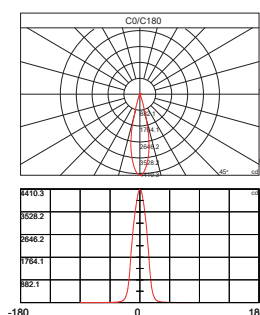

ACCESSORI LINE48

ART: MG10LBC/LBN - NE/BI

Destinazione d'uso:
Interni

Installazione:
Su binario magnetico

Fissaggio:
Modulo magnetico

Corpo / Struttura:
Corpo in pressofusione di alluminio verniciato a polveri

Alimentatore:
ON/OFF a bordo

Tensione:	48Vdc
Fascio:	24° standard / 12° e 36° a richiesta
Peso:	300gr
Grado IP:	20
Filo incandescente:	650 C°
Tipo LED:	COB BRIDGELUX
Potenza lampada:	10W
Flusso Lampada:	920 / 960 lumen
Temperatura di colore:	3000/4000K° - Su richiesta 5000K°
Indice di resa cromatica:	>80

CURVA FOTOMETRICA

CONO DI LUCE 24°

LAMPADA: 1 x LED +/- 10 W 920/960 lm