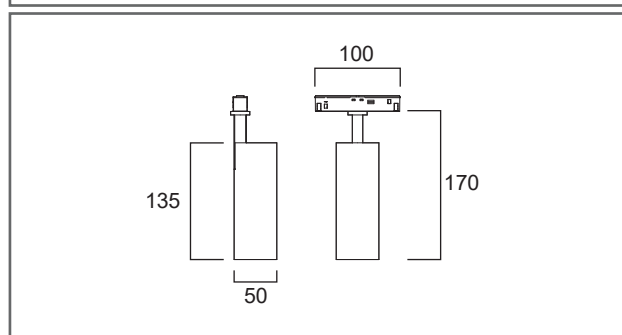

ACCESSORI LINE48

ART: MG10LBC/LBN - NE/BI

Destinazione d'uso:
Interni

Installazione:
Su binario magnetico

Fissaggio:
Modulo magnetico

Corpo / Struttura:
Corpo in pressofusione di alluminio verniciato a polveri

Alimentatore:
ON/OFF a bordo

Tensione:	48Vdc
Fascio:	24° standard / 12° e 36° a richiesta
Peso:	300gr
Grado IP:	20
Filo incandescente:	650 C°
Tipo LED:	COB BRIDGELUX
Potenza lampada:	10W
Flusso Lampada:	920 / 960 lumen
Temperatura di colore:	3000/4000K° - Su richiesta 5000K°
Indice di resa cromatica:	>80

CURVA FOTOMETRICA

CONO DI LUCE 24°

LAMPADA: 1 x LED +/- 10 W 920/960 lm