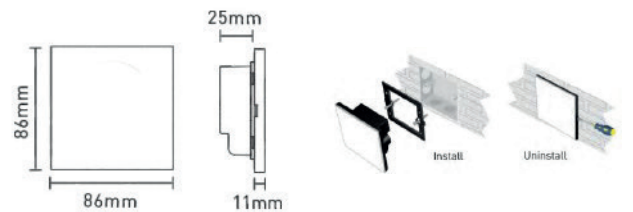

Potenza in uscita | Output power:

12V - 192W / 24V - 384W

Corrente in uscita | Output current:

3A x Ch

Dimensioni | Dimensions:

86 x 86 x 36mm

Output

4 ch