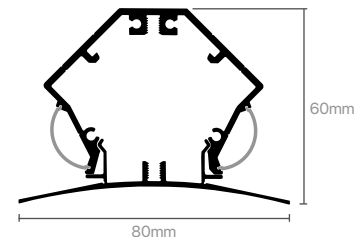

Classe Isolamento

Insulation Class: Classe I | Class I

Grado IP | IP rating: 20

Lunghezza | Length: 3 mt

Materiale | Material: Puro Alluminio 99.9%
Pure Aluminum 99.9%

Dimensioni | Dimensions: 60 mm x 80 mm x 3000 mm

Colori | Colors: Nero e Bianco | Black and White

La parte posteriore del profilo è sempre color Silver.
The back of the profile it is always Silver in color.

Può dissipare fino a

Power dissipation up to: 30 W/mt