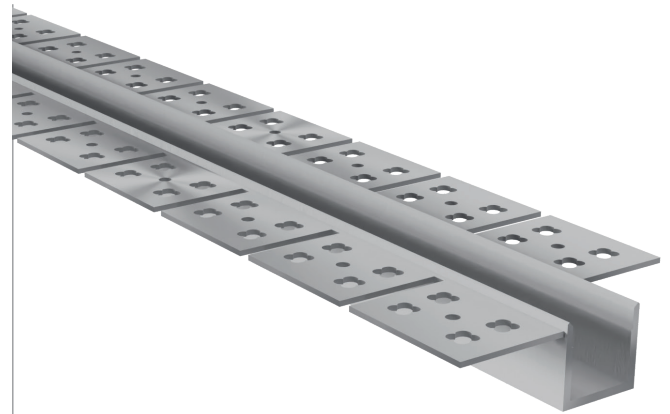

PROFILO AD INCASSO A SCOMPARSA CURVABILE

BENDABLE TRIMLESS RECESSED PROFILE

ART: PR224/FL

Destinazione d'uso | Use:

Interni | *Indoor*

Installazione | Installation:

Fissaggio incasso
Recessed fixing

Trattamento | Processing:

Profilo in alluminio anodizzato
Recessed trimless aluminium profile

Corpo / Struttura | Body / Structure:

Estrusione di alluminio
Aluminum extrusion

Fissaggio | Fixing:

Incasso | *Recessed fixing*

Diffusore | Diffuser:

Puro Alluminio 99.9%
Pure Aluminum 99.9%

Dimensioni | Dimensions:

50mm x 15mm x 2000 mm

Dimensione Strip Led

Led Strip Size: max 13 mm

Può dissipare fino a

Power dissipation up to: 20 W/mt

Strip LED compatibile

Compatible LED Strips

Codice Code	W/MT W/MT	Listino Price
SL120	16W/MT	€ 95,00
SL120 ES	8W/MT	€ 85,00
WL60	12W/MT	€ 95,00

Raggio di curvatura minimo: Ø 50cm
Minimum bending radius: Ø 50cm