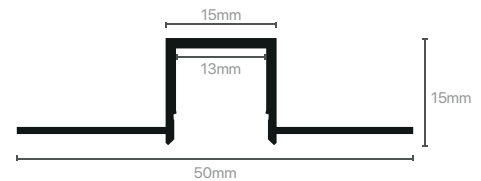

PROFILO AD INCASSO A SCOMPARSA CURVABILE

BENDABLE TRIMLESS RECESSED PROFILE

ART: PR224/FL

Destinazione d'uso | Use:

Interni | *Indoor*

Installazione | Installation:

Fissaggio incasso
Recessed fixing

Trattamento | Processing:

Profilo in alluminio anodizzato
Recessed trimless aluminium profile

Corpo / Struttura | Body / Structure:

Estrusione di alluminio
Aluminum extrusion

Fissaggio | Fixing:

Incasso | *Recessed fixing*

Diffusore | Diffuser:

Puro Alluminio 99.9%
Pure Aluminum 99.9%

Dimensioni | Dimensions:

50mm x 15mm x 2000 mm

Dimensione Strip Led

Led Strip Size: max 13 mm

Può dissipare fino a

Power dissipation up to: 20 W/mt

Strip LED compatibile

Compatible LED Strips

Codice Code	W/MT W/MT	Listino Price
SL120	16W/MT	€ 95,00
SL120 ES	8W/MT	€ 85,00
WL60	12W/MT	€ 95,00

Raggio di curvatura minimo: Ø 50cm
Minimum bending radius: Ø 50cm