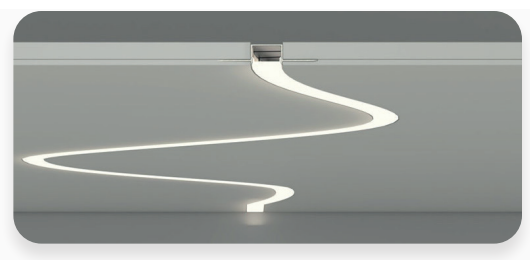

Raggio di curvatura minimo: Ø 50cm
Minimum bending radius: Ø 50cm