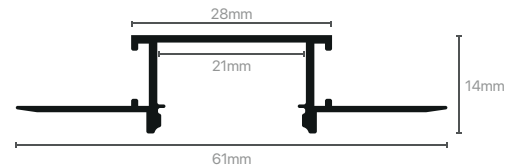

## BENDABLE TRIMLESS RECESSED PROFILE

ART: PR225/FL

**Destinazione d'uso | Use:**

Interni | *Indoor*

**Installazione | Installation:**

Fissaggio incasso  
*Recessed fixing*

**Trattamento | Processing:**

Profilo in alluminio anodizzato  
*Recessed trimless aluminium profile*

**Dimensioni | Dimensions:**

61mm x 14mm x 2000 mm

**Dimensione Strip Led**

*Led Strip Size:* ..... max 21 mm

**Può dissipare fino a**

*Power dissipation up to:* ..... 25 W/mt

**Strip LED compatibile**

Compatible LED Strips

Codice Code	W/MT W/MT	Listino Price
SL120	16W/MT	€ 95,00
SL120 ES	8W/MT	€ 85,00
WL60	12W/MT	€ 95,00

Raggio di curvatura minimo: Ø 50cm  
*Minimum bending radius: Ø 50cm*