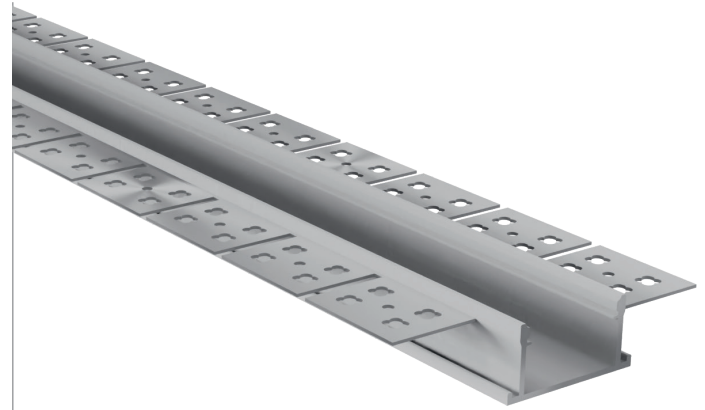

## BENDABLE TRIMLESS RECESSED PROFILE

ART: PR225/FL

**Destinazione d'uso | Use:**

Interni | *Indoor*

**Installazione | Installation:**

Fissaggio incasso  
*Recessed fixing*

**Trattamento | Processing:**

Profilo in alluminio anodizzato  
*Recessed trimless aluminium profile*

**Dimensioni | Dimensions:**

61mm x 14mm x 2000 mm

**Dimensione Strip Led**

*Led Strip Size:* ..... max 21 mm

**Può dissipare fino a**

*Power dissipation up to:* ..... 25 W/mt

**Strip LED compatibile**

Compatible LED Strips