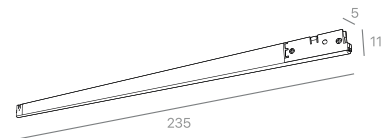

Trattamento | Processing:

Verniciato a polveri
Powder coated

Corpo / Struttura | Body / Structure:

Estrusione di alluminio
Aluminum extrusion

Fissaggio | Fixing:

Modulo magnetico
Magnetic module

Alimentazione | Power Supply:

ON/OFF a bordo
ON/OFF on board

Tensione / Voltage: 24 Vdc

Peso / Weight: 150 gr

Grado IP / IP Rating: 20

Filo Incandescente / Glow Wire: ... 650 C°

Tipo Led / Led Type: SMD BRIDGELUX

Potenza Lampada / Lamp Power: ... 6W