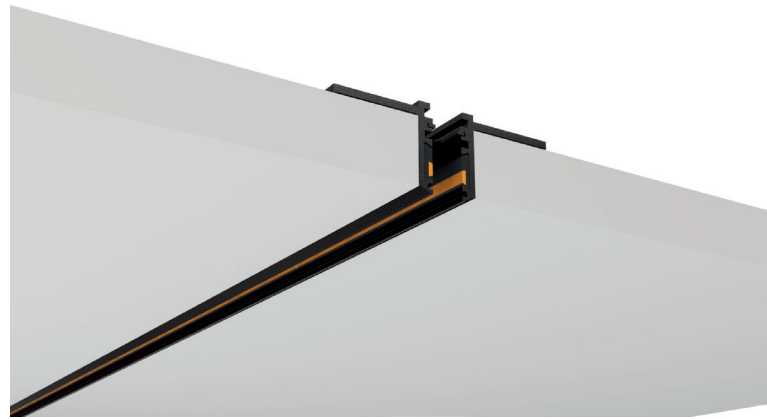

BINARIO MAGNETICO MICRO - INCASSO A SCOMPARSA

MICRO MAGNETIC TRACK - TRIMLESS RECESSED

ART: MO240/1NE - MO240/1BI
MO240/NE - MO240/BI

Destinazione d'uso | Use:

Interni | Indoor

Installazione | Installation:

Incasso a scomparsa
Trimless recessed

Trattamento | Processing:

Verniciato a polveri
Powder coated

Corpo / Struttura | Body / Structure:

Estrusione di alluminio
Aluminum extrusion

Fissaggio | Fixing:

Con accessori in base al tipo di installazione
With accessories according to the type of installation