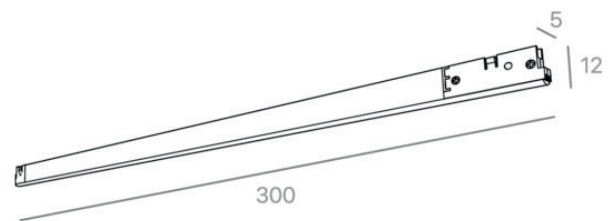

BARRA LED MAGNETICA MICRO - 24V - 30cm

MICRO MAGNETIC LED BAR - 24V - 30cm

ART: MO300LBC/NE - MO300LBN/NE

Destinazione d'uso | Use:

Interni | Indoor

Installazione | Installation:

Su binario magnetico Micro
On Micro magnetic track

Trattamento | Processing:

Verniciato a polveri
Powder coated

Corpo / Struttura | Body / Structure:

Estrusione di alluminio
Aluminum extrusion

Fissaggio | Fixing:

Modulo magnetico
Magnetic module

Alimentazione | Power Supply:

ON/OFF a bordo
ON/OFF on board

Tensione / *Voltage*: 24 Vdc

Peso / *Weight*: 150 gr

Grado IP / *IP Rating*: 20

Filo Incandescente / *Glow Wire*: ... 650 C°

Tipo Led / *Led Type*: SMD BRIDGELUX

Potenza Lampada / *Lamp Power*: ... 6W