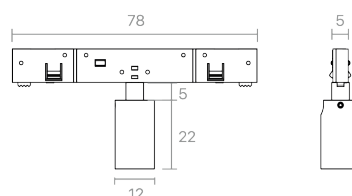

SPOT MAGNETICO MICRO - 24V - 1W

MICRO MAGNETIC SPOT - 24V - 1W

ART: MO01LBC/NE - MO01LBN/NE
MO01LBC/BI - MO01LBN/BI

Destinazione d'uso | Use:

Interni | Indoor

Installazione | Installation:

Su binario magnetico Micro
On Micro magnetic track

Trattamento | Processing:

Verniciato a polveri
Powder coated

Corpo / Struttura | Body / Structure:

Pressofusione di alluminio
Aluminum die casting

Fissaggio | Fixing:

Modulo magnetico
Magnetic module

Alimentazione | Power Supply:

ON/OFF a bordo
ON/OFF on board

Tensione / Voltage: ..... 24 Vdc

Grado IP / IP Rating: 20

Filo Incandescente / Glow Wire: ... 650 C°

Tipo Led / Led Type: ..... SMD BRIDGELUX

Potenza Lampada / Lamp Power: ... 1W

Flusso Lampada / Lamp Flow: .... 75 | 90 lumen

Temperatura di colore
Color temperature ..... 3000K | 4000K

Indice di resa cromatica
Color rendering index: CRI95