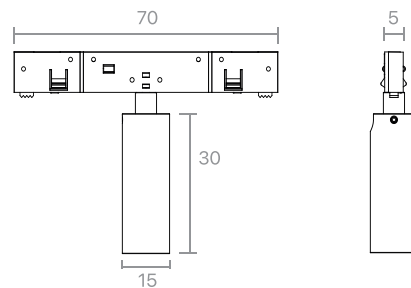

SPOT MAGNETICO MICRO - 24V - 1,5W

MICRO MAGNETIC SPOT - 24V - 1,5W

ART: MO015LBC/NE - MO015LBN/NE
MO015LBC/BI - MO015LBN/BI

Destinazione d'uso | Use:

Interni | Indoor

Installazione | Installation:

Su binario magnetico Micro
On Micro magnetic track

Trattamento | Processing:

Verniciato a polveri
Powder coated

Corpo / Struttura | Body / Structure:

Pressofusione di alluminio
Aluminum die casting

Fissaggio | Fixing:

Modulo magnetico
Magnetic module

Alimentazione | Power Supply:

ON/OFF a bordo
ON/OFF on board

Tensione / Voltage: ..... 24 Vdc

Grado IP / IP Rating: 20

Filo Incandescente / Glow Wire: ... 650 C°

Tipo Led / Led Type: ..... SMD BRIDGELUX

Potenza Lampada / Lamp Power: ... 1,5W

Flusso Lampada / Lamp Flow: ... 95 | 110 lumen

Temperatura di colore
Color temperature ..... 3000K | 4000K

Indice di resa cromatica
Color rendering index: CRI95